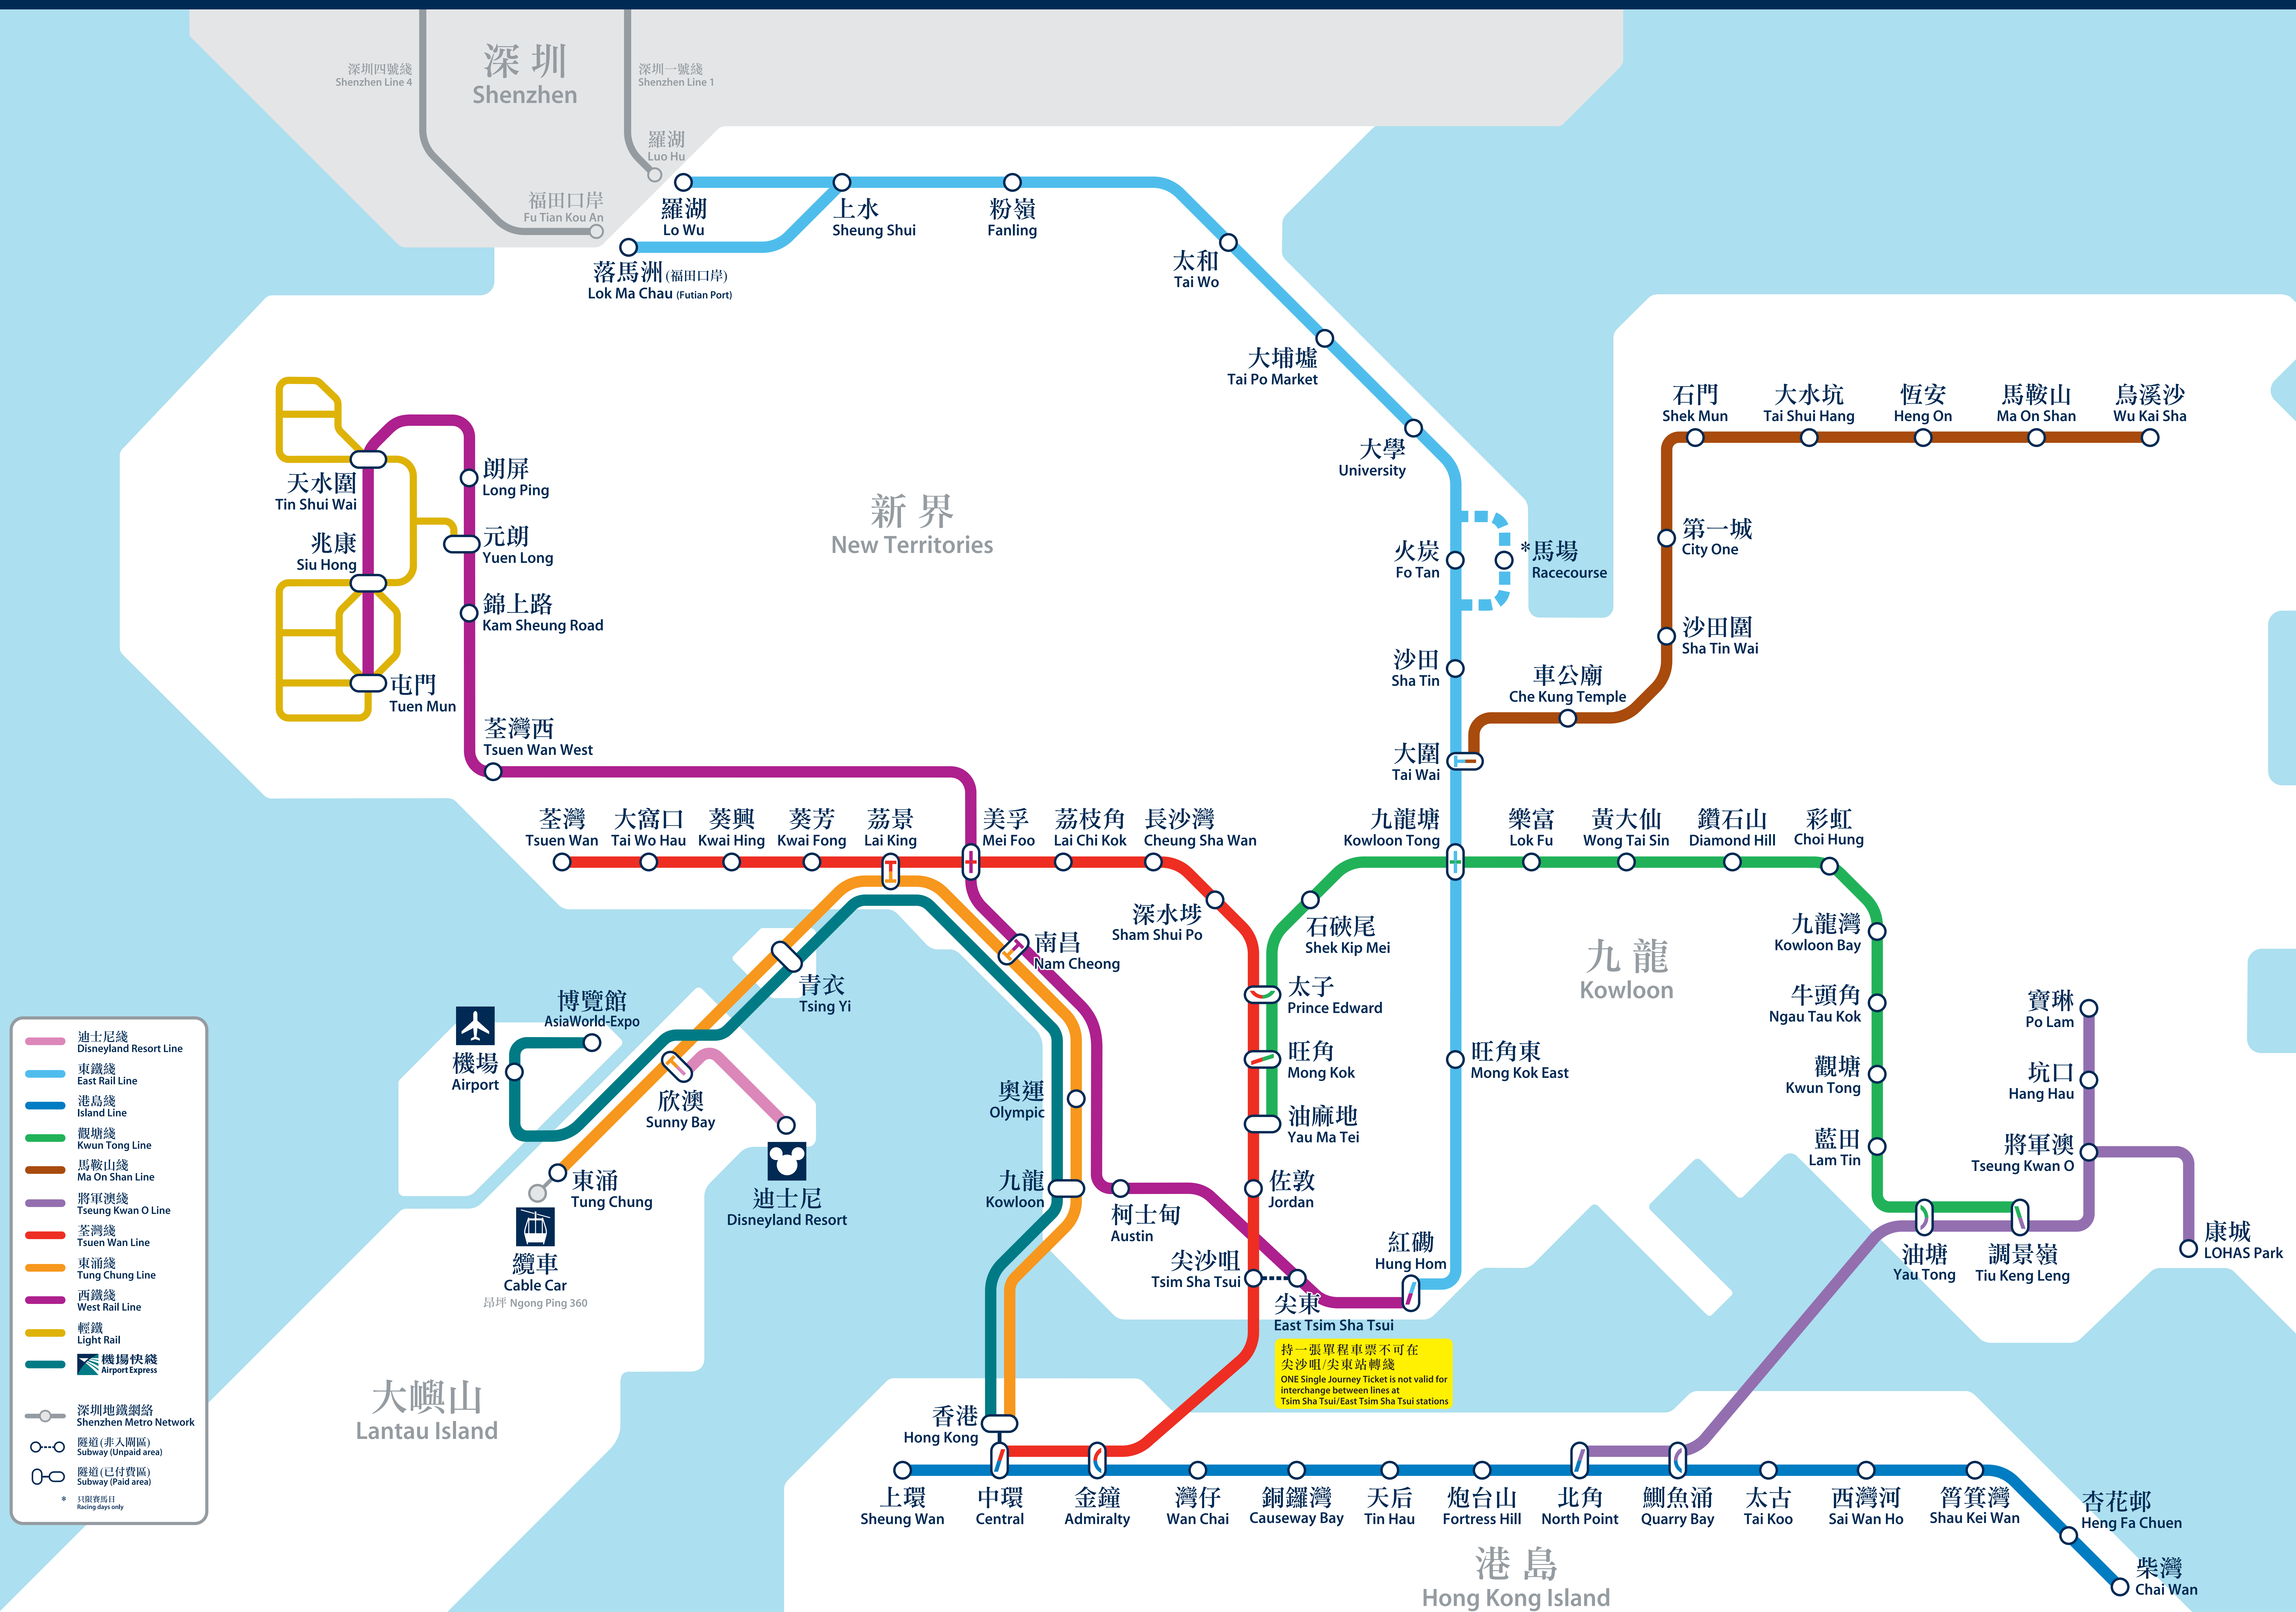

港鐵路綫圖 MTR system map

- 迪士尼綫
Disneyland Resort Line
- 東鐵綫
East Rail Line
- 港島綫
Island Line
- 觀塘綫
Kwun Tong Line
- 馬鞍山綫
Ma On Shan Line
- 將軍澳綫
Tseung Kwan O Line
- 荃灣綫
Tsuen Wan Line
- 東涌綫
Tung Chung Line
- 西鐵綫
West Rail Line
- 輕鐵
Light Rail
- 機場快綫
Airport Express
- 深圳地鐵網絡
Shenzhen Metro Network
- 隧道(非付費區)
Subway (Unpaid area)
- 隧道(已付費區)
Subway (Paid area)
- * 只限賽馬日
Racing days only